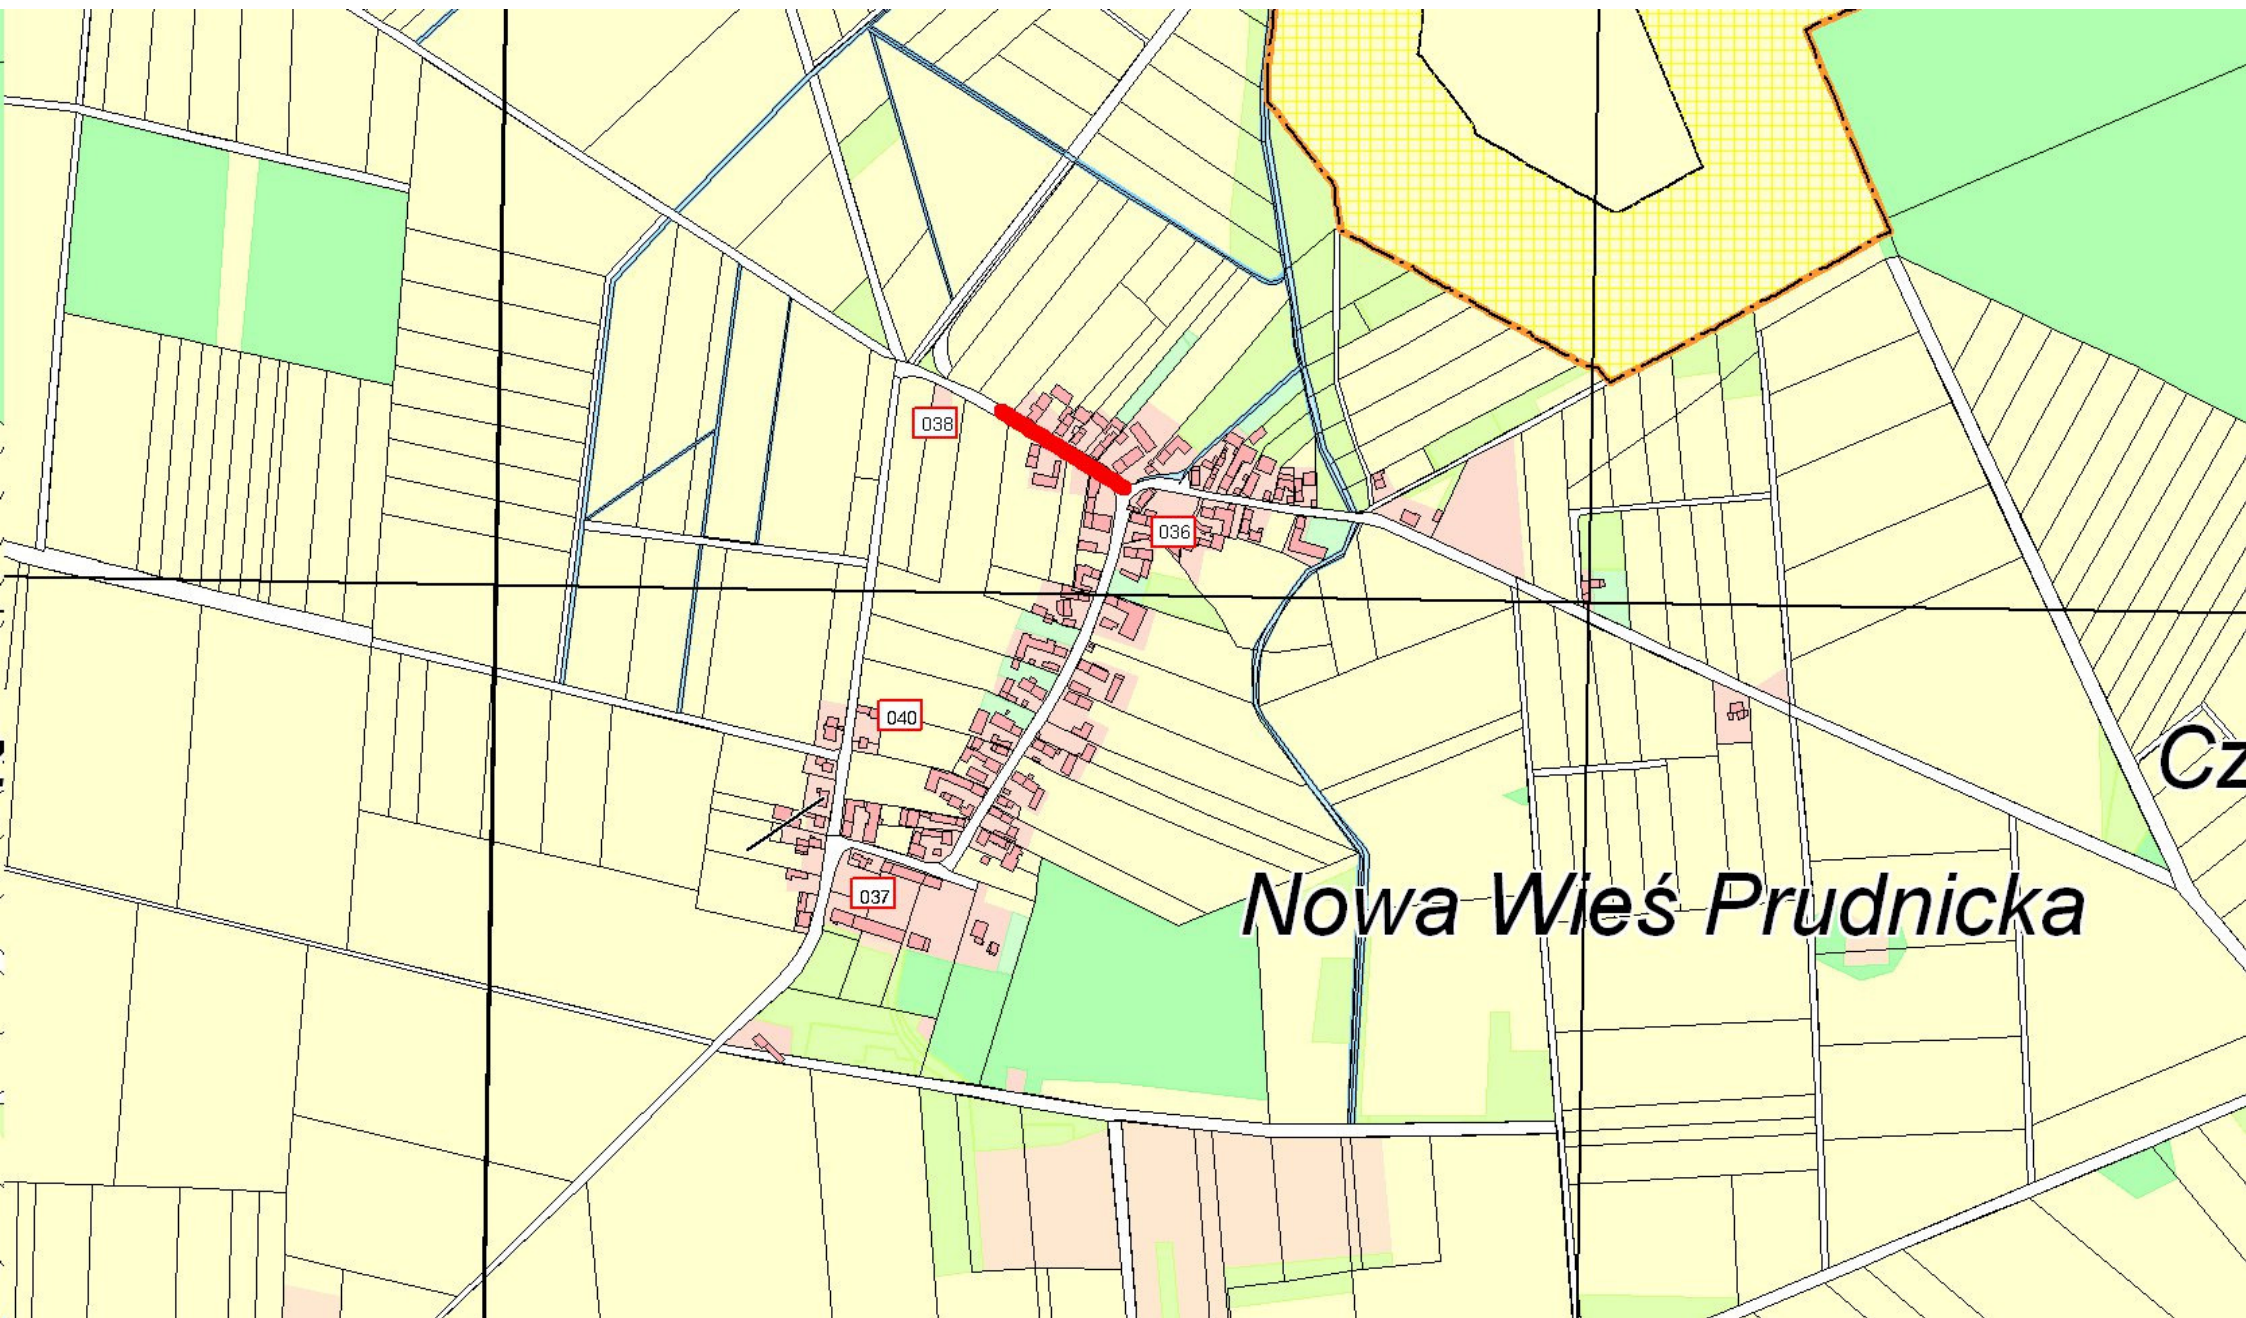

Ligota Bialska

Łącznik

Ogie

Mokra

Nowa Wieś Prudnicka

Cz

Ogiernicze

025

017

005

003

Olbrachcice

Otoki